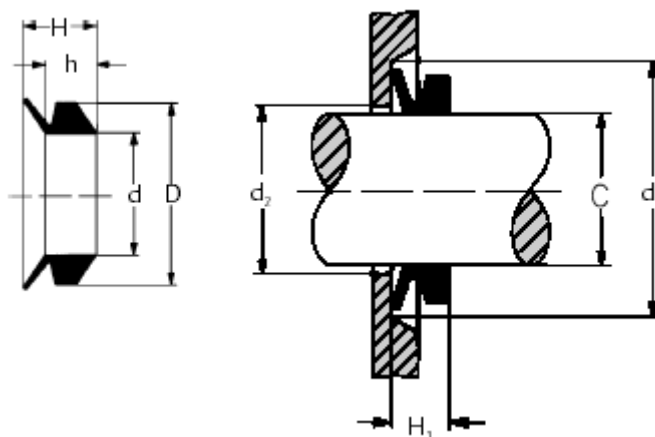

Varenummer: 17950100S

Beskrivelse: KLEE V-ring VS 50-100 NBR 60

## Mål

C = 98-105

d = 90.0

D = 102.0

d<sub>1</sub> = C+18

d<sub>2</sub> = C+4

h = 11.3

H = 15.5